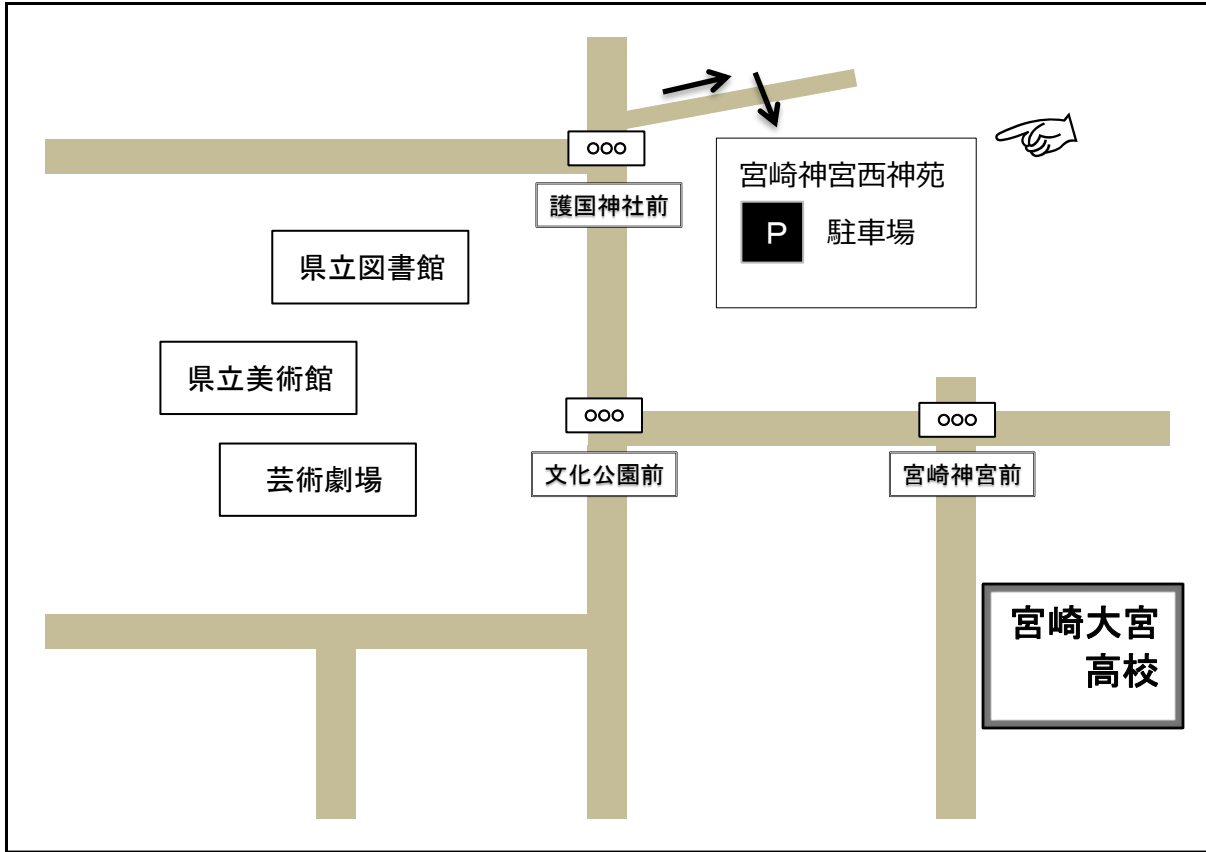

駐車場の御案内

オープンスクール
7/26(水) 7/27(木)
利用時間 正午から午後5時まで

駐車可能な台数が限られています。できるだけ公共交通機関を御利用ください。