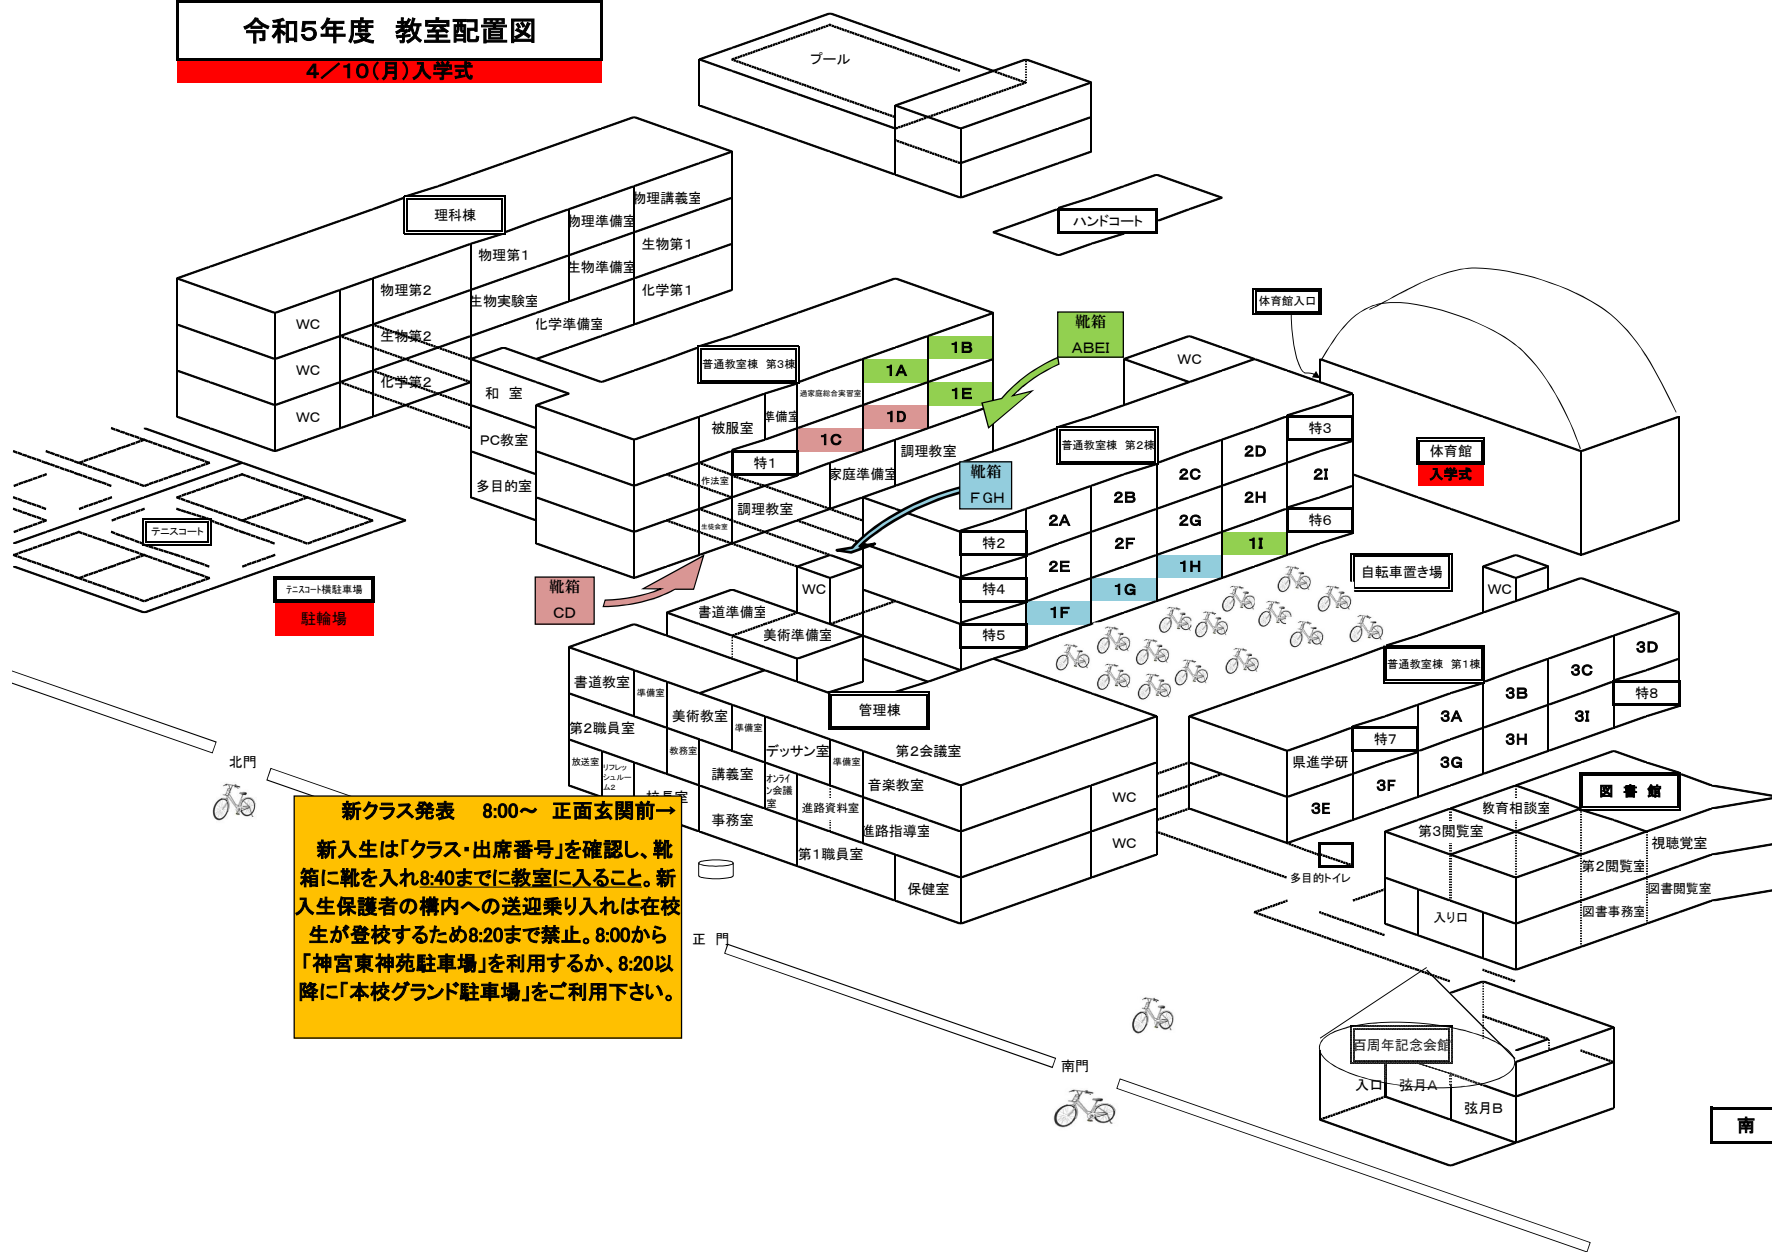

令和5年度 教室配置図

4/10(月)入学式

新クラス発表 8:00~ 正面玄関前→
新入生は「クラス・出席番号」を確認し、靴箱に靴を入れ8:40までに教室に入ること。新入生保護者の構内への送迎乗り入れは在校生が登校するため8:20まで禁止。8:00から「神宮東神苑駐車場」を利用するか、8:20以降に「本校グランド駐車場」をご利用下さい。

南